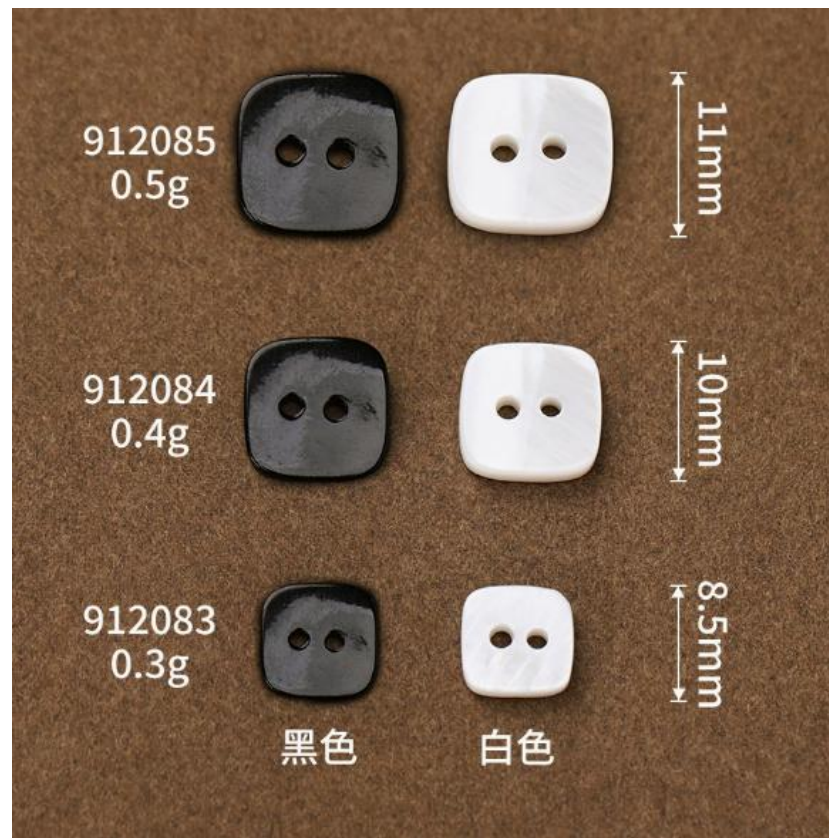

River shell