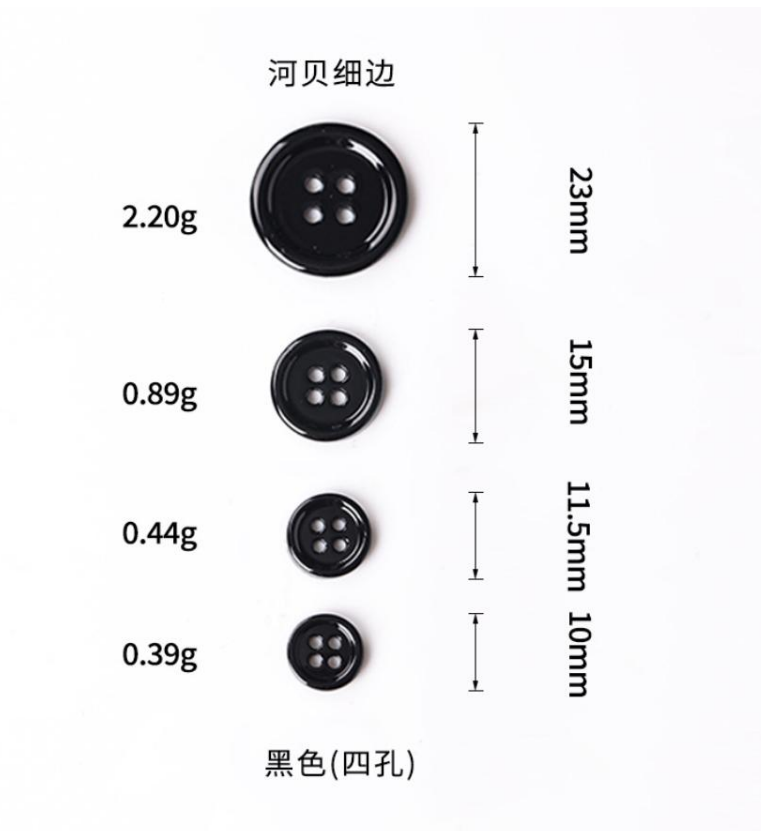

11.5mm

原色

912156  
重量:0.45g  
厚度:1.7mm

11.5mm

原色

912160  
重量:0.35g  
厚度:1.7mm

11.5mm

原色

912168  
重量:0.4g  
厚度:1.9mm

11.5mm

黑色

black lip pearl oyster

black lip pearl oyster

White lip pearl oyster

White lip pearl oyster

Thickness T2 Maras shell

River shell

River shell

River shell

River shell

River shell

River shell

River shell

River shell