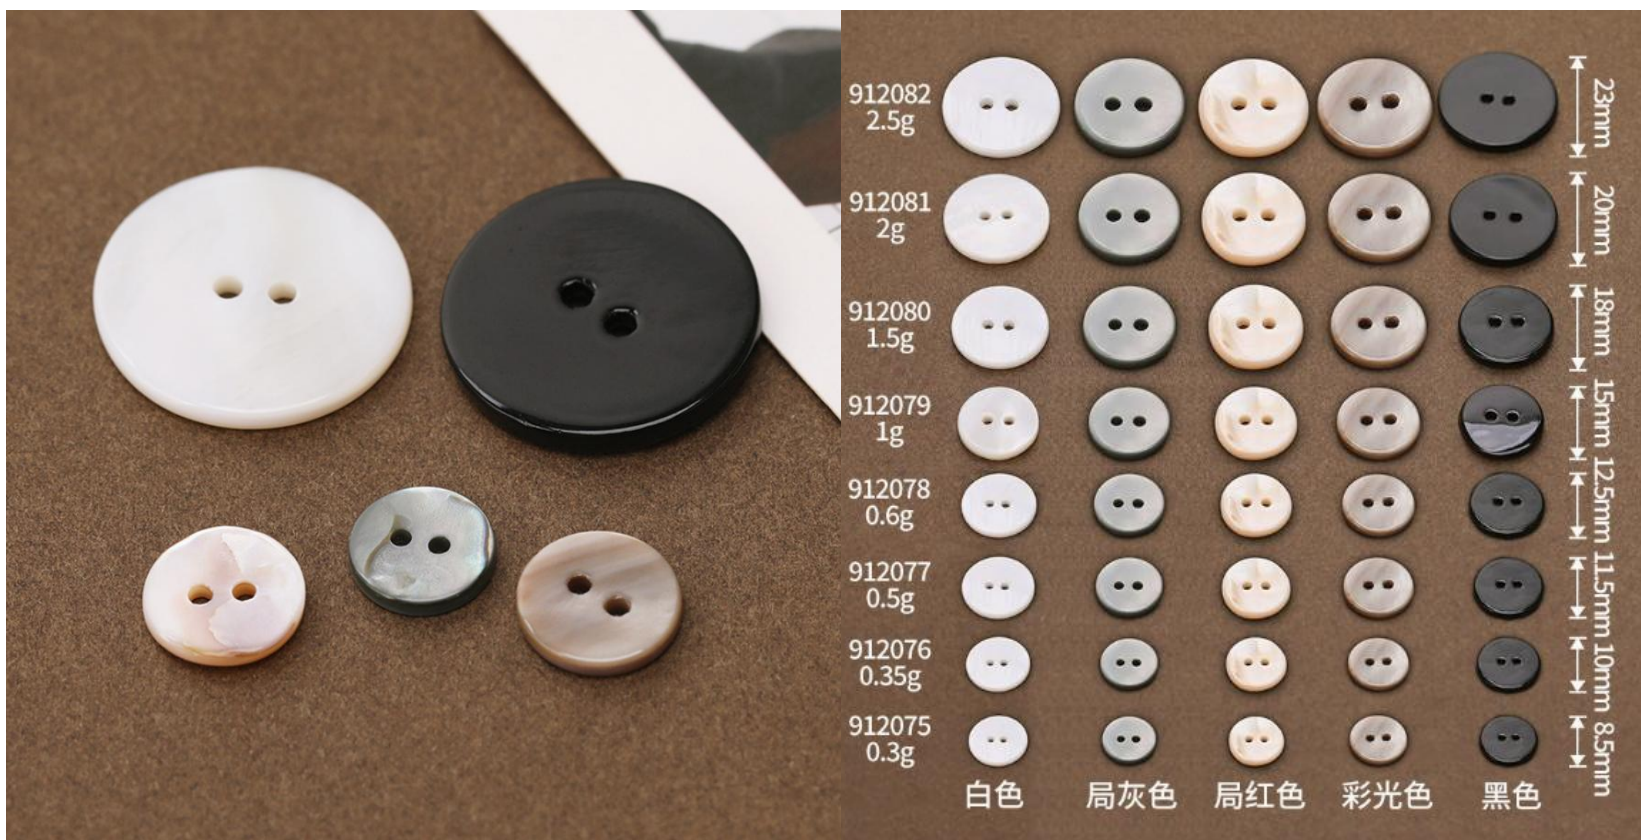

912168  
重量:0.4g  
厚度:1.9mm

11.5mm

黑色

black lip pearl oyster

black lip pearl oyster

White lip pearl oyster

White lip pearl oyster

Thickness T2 Maras shell