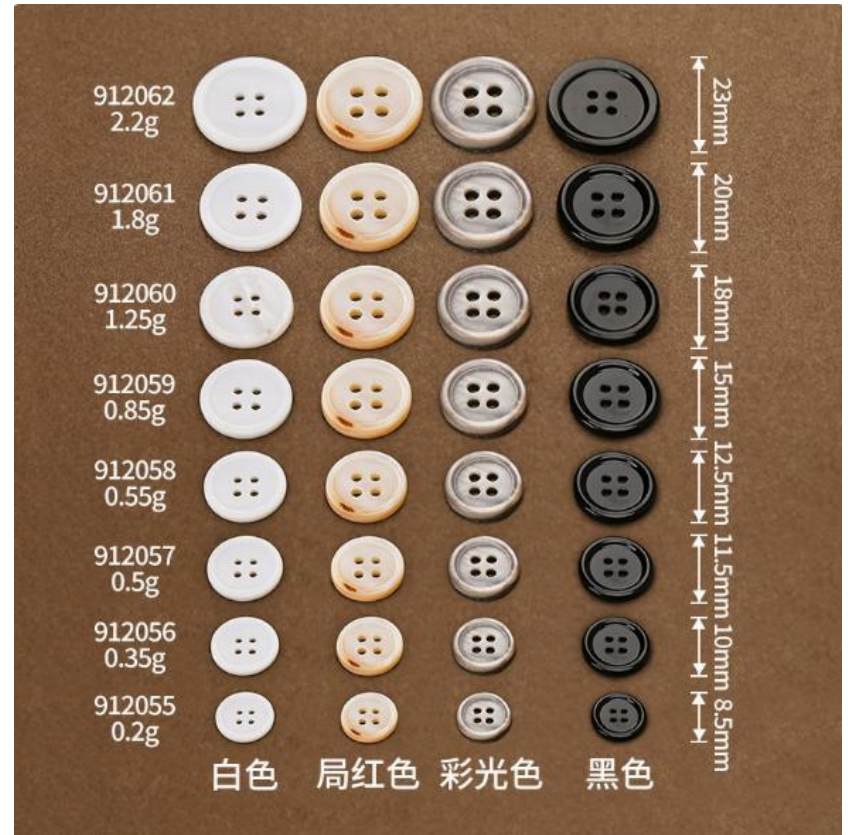

River shell