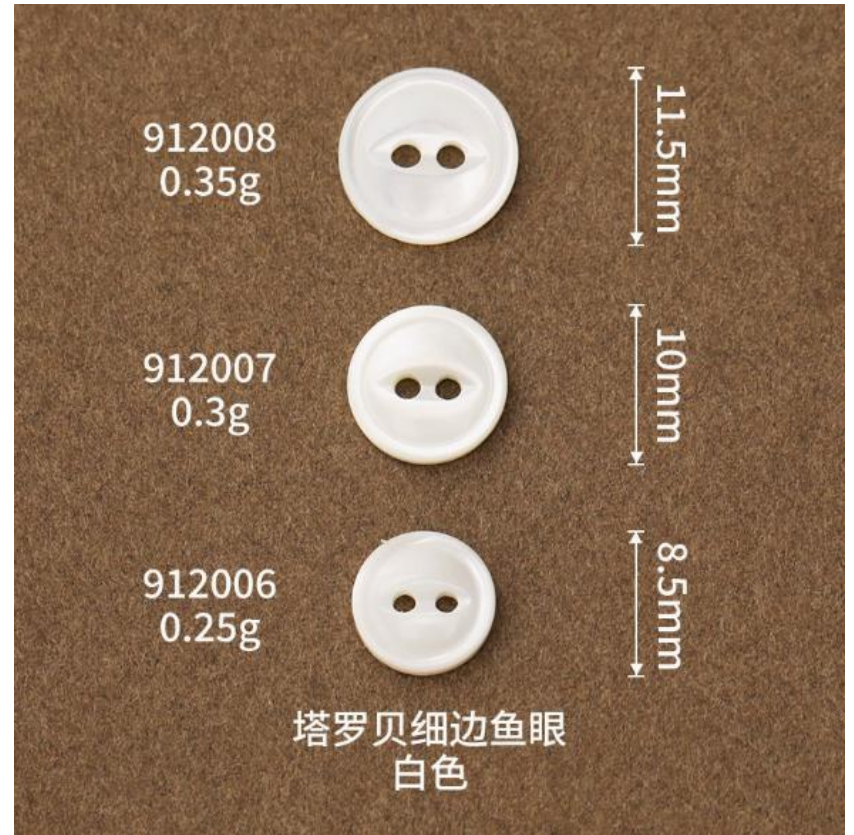

## Tarot Shell

912016 1.5g					20mm
912015 1.3g					18mm
912014 0.65g					15mm
912013 0.4g					12.5mm
912012 0.3g					11.5mm
912011 0.25g					10mm
912010 0.2g					8.5mm
	白色红底 白色绿底	原色	咖啡色	局灰色	

Tarot Shell

Tarot Shell

Tarot Shell

Tarot Shell

Tarot Shell

Tarot Shell

912144  
0.38g

11.5mm

白色

912149  
重量:0.45g  
厚度:2.1mm

11.5mm

白色

912152  
重量:0.45g  
厚度:2.6mm

10mm

白色

912146  
重量:0.4g  
厚度:1.9mm

11.5mm