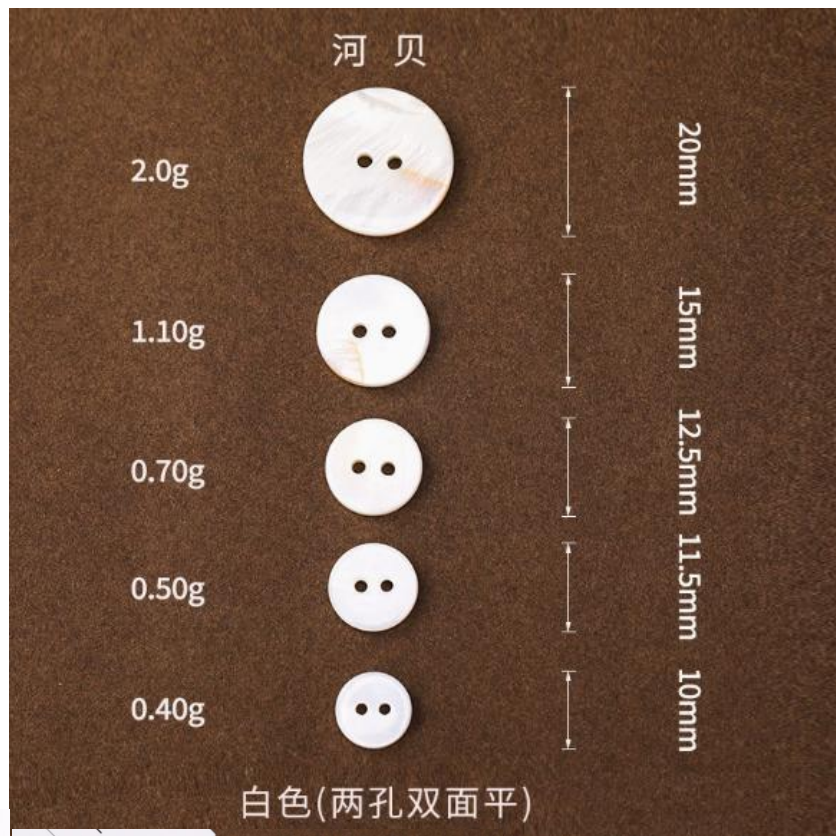

11.5mm

原色

912156  
重量:0.45g  
厚度:1.7mm

11.5mm

原色

912160  
重量:0.35g  
厚度:1.7mm

11.5mm

原色

912168  
重量:0.4g  
厚度:1.9mm

11.5mm

黑色

black lip pearl oyster

black lip pearl oyster

White lip pearl oyster

White lip pearl oyster

Thickness T2 Maras shell

River shell

River shell

River shell

River shell

River shell

River shell

River shell

River shell