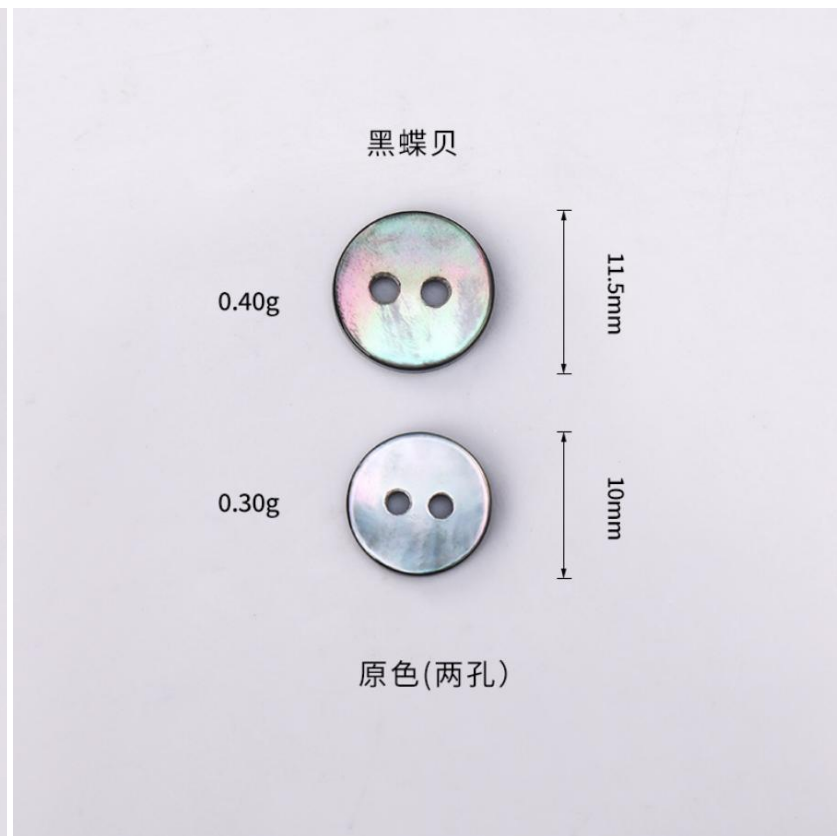

912149  
重量:0.45g  
厚度:2.1mm

11.5mm

白色

912152  
重量:0.45g  
厚度:2.6mm

10mm

白色

912146  
重量:0.4g  
厚度:1.9mm

11.5mm

白色

Tarot Shell

Tarot Shell

Tarot Shell

912031	1.6g			20mm 18mm 15mm 12.5mm 11.5mm 10mm 8.5mm
912030	1.2g			
912029	0.65g			
912028	0.4g			
912027	0.35g			
912026	0.25g			
912025	0.2g			
		单白色	黑色	

black lip pearl oyster

912168  
重量:0.4g  
厚度:1.9mm

11.5mm

黑色

black lip pearl oyster

black lip pearl oyster

White lip pearl oyster

White lip pearl oyster

Thickness T2 Maras shell