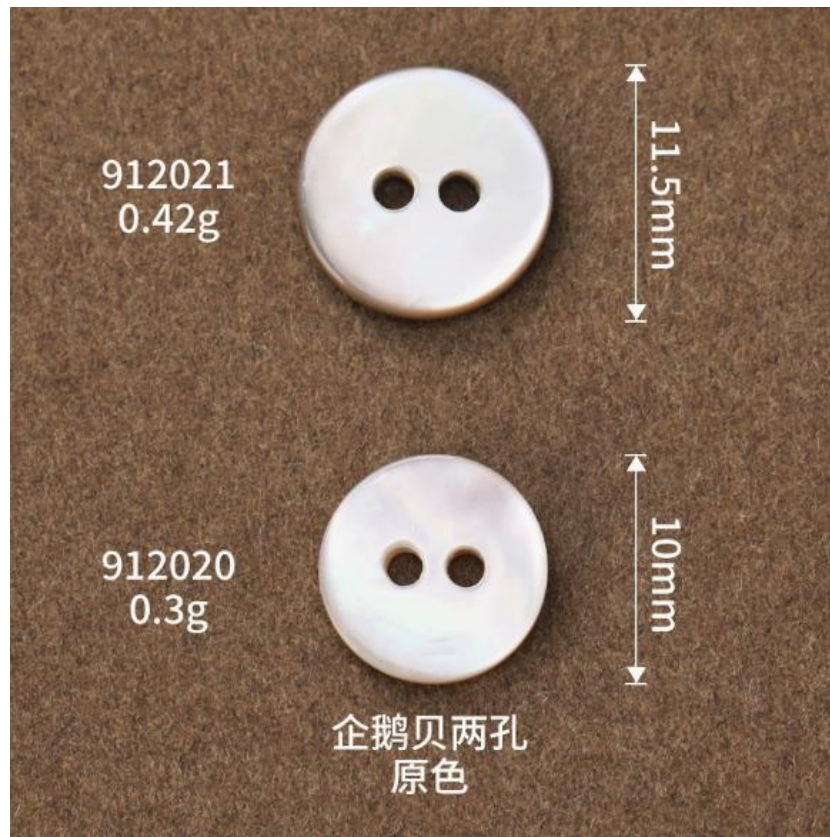

11.5mm

原色

912156  
重量:0.45g  
厚度:1.7mm

11.5mm

原色

912160  
重量:0.35g  
厚度:1.7mm

11.5mm

原色

912168  
重量:0.4g  
厚度:1.9mm

11.5mm

黑色

black lip pearl oyster

black lip pearl oyster

White lip pearl oyster

White lip pearl oyster

Thickness T2 Maras shell

3mm thickness River shell

River shell

River shell

River shell

River shell stick pearls

River shell

River shell with metal edge

Penguin Shell