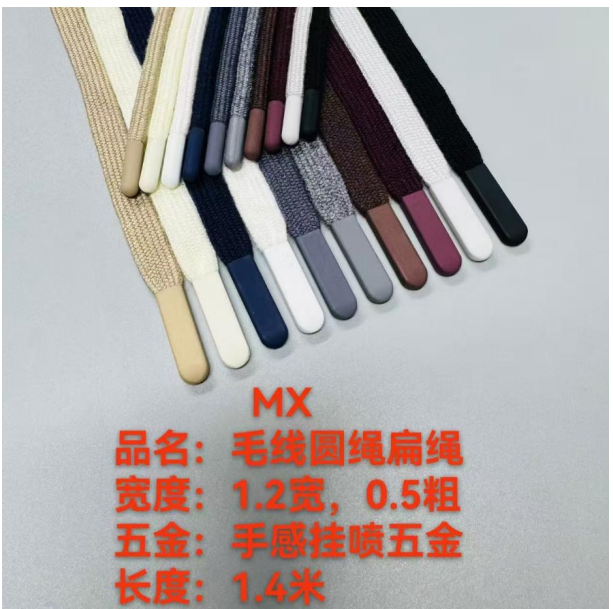

品名: 尼龙粗花圆绳
粗度: 直径0.5CM
五金: 挂喷2件套五金
长度1.4米

5

M X

品名: 股线珠纹扁带
宽度: 0.8CM
五金: 2.2圆扁收口五金
长度: 1.4米

6

MX

品名: 毛线圆绳扁绳
宽度: 1.2宽, 0.5粗
五金: 手感挂喷五金
长度: 1.4米

7