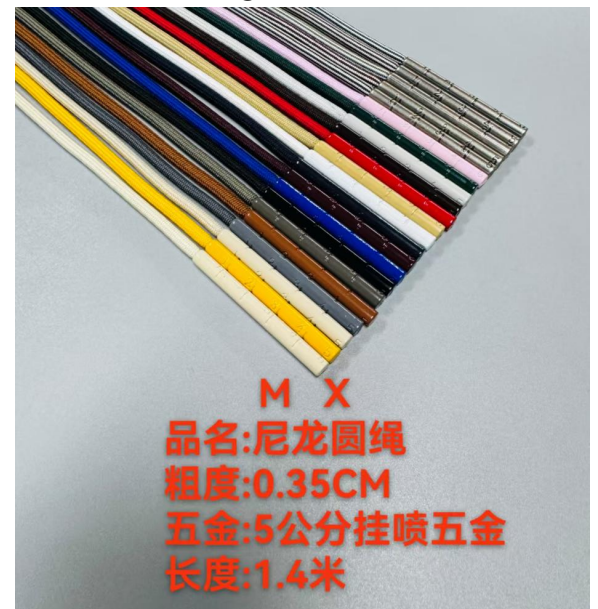

Customize Color, Size, Aglet pls kind contact us

1

2

3

MX

品名: 48锭涤纶扁绳
宽度: 1.3公分
五金: 2.2公分五金
长度: 1.4米

4

M X

品名: 尼龙粗花圆绳
粗度: 直径0.5CM
五金: 挂喷2件套五金
长度1.4米

5

M X

品名: 股线珠纹扁带
宽度: 0.8CM
五金: 2.2圆扁收口五金
长度: 1.4米

6

MX

品名: 毛线圆绳扁绳
宽度: 1.2宽, 0.5粗
五金: 手感挂喷五金
长度: 1.4米

7

M X

品名: 402细花扁绳
宽度: 0.8CM宽
五金: 挂喷双色2件套五金
长度: 1.4米

8

M X

品名: 尼龙圆绳
粗度: 0.35CM
五金: 5公分挂喷五金
长度: 1.4米

9

M X
品名:尼龙开叉扁带
宽度:2公分
五金:2.5公分挂喷五金
长度:1.4米
特点一条4个五金

10