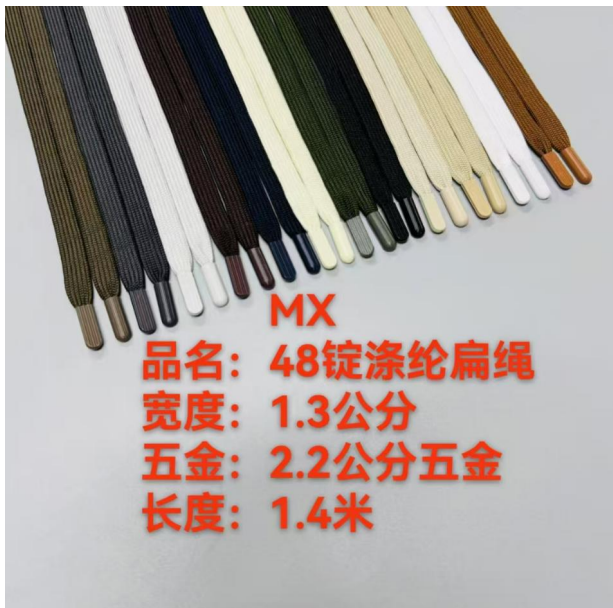

Customize Color, Size, Aglet pls kind contact us

1

2

3

MX

品名: 48锭涤纶扁绳
宽度: 1.3公分
五金: 2.2公分五金
长度: 1.4米

4

M X