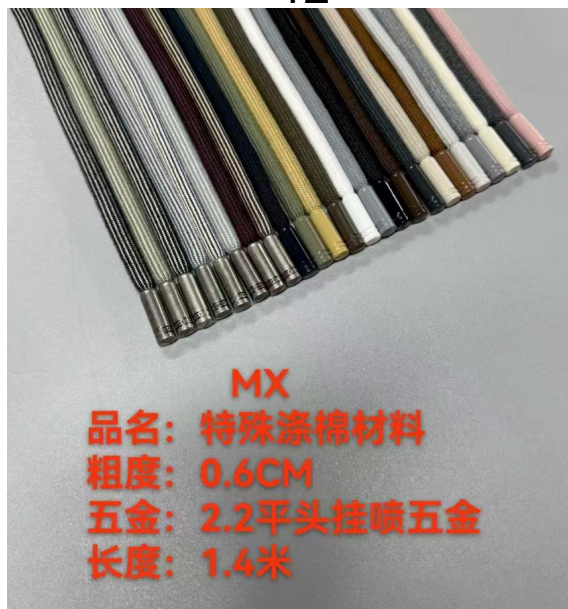

M X

品名: 402细花扁绳
宽度: 0.8CM宽
五金: 挂喷双色2件套五金
长度: 1.4米

8

M X

品名: 尼龙圆绳
粗度: 0.35CM
五金: 5公分挂喷五金
长度: 1.4米

9

M X
品名:尼龙开叉扁带
宽度:2公分
五金:2.5公分挂喷五金
长度:1.4米
特点一条4个五金

10

12

M X
品名:加厚尼龙扁绳
宽度:1.3CM
高度:0.7CM
胶头:双色硅胶
长度:1.4米

13

14

MX
品名:特殊涤棉材料
粗度:0.6CM
五金:2.2平头挂喷五金
长度:1.4米

15

MX
品名:48锭涤棉数码
宽度:1.2宽
五金:2.8公分印花扁五金
长度:1.4米

16