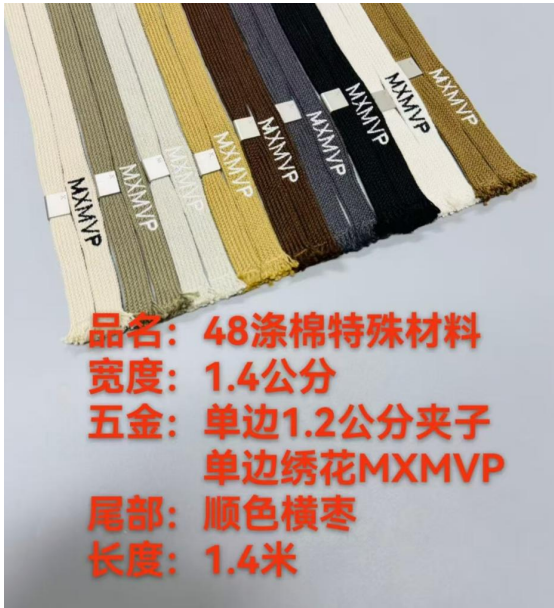

12

M X
品名:加厚尼龙扁绳
宽度:1.3CM
高度:0.7CM
胶头:双色硅胶
长度:1.4米

13

14

MX
品名:特殊涤棉材料
粗度:0.6CM
五金:2.2平头挂喷五金
长度:1.4米

15

MX
品名:48锭涤棉数码
宽度:1.2宽
五金:2.8公分印花扁五金
长度:1.4米

16